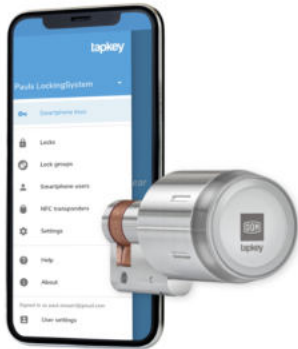

Digitaler Schließzylinder DOM Tapkey

TECHNISCHE SPEZIFIKATIONEN DES DOM Tapkey

Feuerwiderstand	90 Minuten
Wasserbeständigkeit	ja
Korrosionsschutz	ja
Bohrschutz	ja
Kommunikationstechnologie	NFC, BLE
Betriebstemperatur	-25 °C bis +65 °C
Batterietyp	2 Stück Lithium-Batterien 3V
Batterielebensdauer	bis zu 35.000 Schließzyklen oder 3 Jahren

FUNKTIONSWEISE DES DOM TAPKEY SMART LOCK

Der digitale Schliesszylinder kann mit Android Smartphones und iPhones über die Tapkey App verwaltet, geöffnet und gewartet werden. Er benötigt dabei weder eine Verkabelung noch eine Internetverbindung.

- Verwaltung, Vergabe, zeitliche Begrenzung von Zugängen zu Ihrer Fahrradgarage
- die Tapkey App ist sowohl als Smartphone- als auch Desktop-Version sowie für die Apple Watch verfügbar
- Zutrittsprotokolle verwalten
- Schlüsselloser Zugriff mit der Tapkey-App: über Smartphone (iPhone oder Android) oder Apple Watch
- energiesparende Kommunikation zwischen Schließzylinder und digitalem Schlüssel über NFC-Schnittstelle oder per BLE
- für das Öffnen ist keine Internetverbindung nötig
- Öffnung ohne Smartphone möglich: mit DOM Tapkey NFC Transponder

ANWENDUNGSGEBIETE

- Unternehmen
- Sharing & Familie
- Hausgemeinschaften

INTEGRATIONSMÖGLICHKEITEN

Tapkey bietet verschiedene Möglichkeiten zur Integration, die sich alle in ihren möglichen Anwendungsfällen unterscheiden. Die Tapkey Connect Plattform stellt App-Anbietern eine Web API und ein mobile SDK zur Verfügung, um die Integration mobiler Zugangskontrolle in ihre Produkte mühelos zu realisieren. Darüber hinaus werden auch White-Label-Lösungen angeboten.