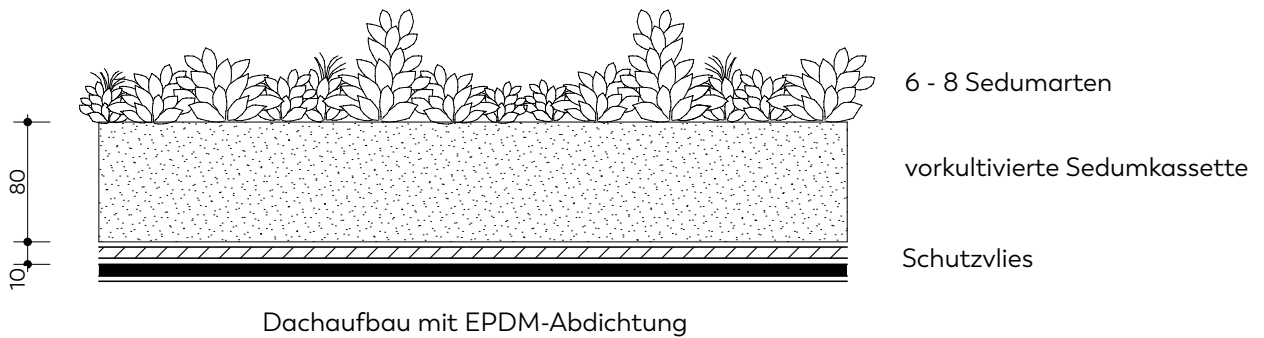

**Extensives Gründach**

**TECHNISCHE DATEN:**

Pflanzdichte:	95%
Anzahl der Sedumarten:	6 bis 8
Blütezeit:	Mai - September
Gewicht trocken:	12kg/Kassette
	53kg/m <sup>2</sup>
Gewicht gesättigt:	18kg/Kassette
	80kg/m <sup>2</sup>
Höhe:	8cm

**KURZBESCHREIBUNG**

Diese Mischung aus vorkultivierten Sedumpflanzen – auch als Fetthennen oder Mauerpfeffer bekannt – kann in Kassetten aus recyceltem Kunststoff ganzjährig auf dem Dach des VELODEPOs platziert werden. Zum Zeitpunkt der Lieferung sind die Kassetten mindestens zu 95 % bewachsen. Die spezielle Pflanzenart ist gut in der Lage, Wasser in ihren dicken Blättern zu speichern. Die Dachbegrünung eignet sich deshalb hervorragend für verschiedenste Standorte. Die Blütezeit der immergrünen Sedumpflanzen erstreckt sich von Mai bis September.